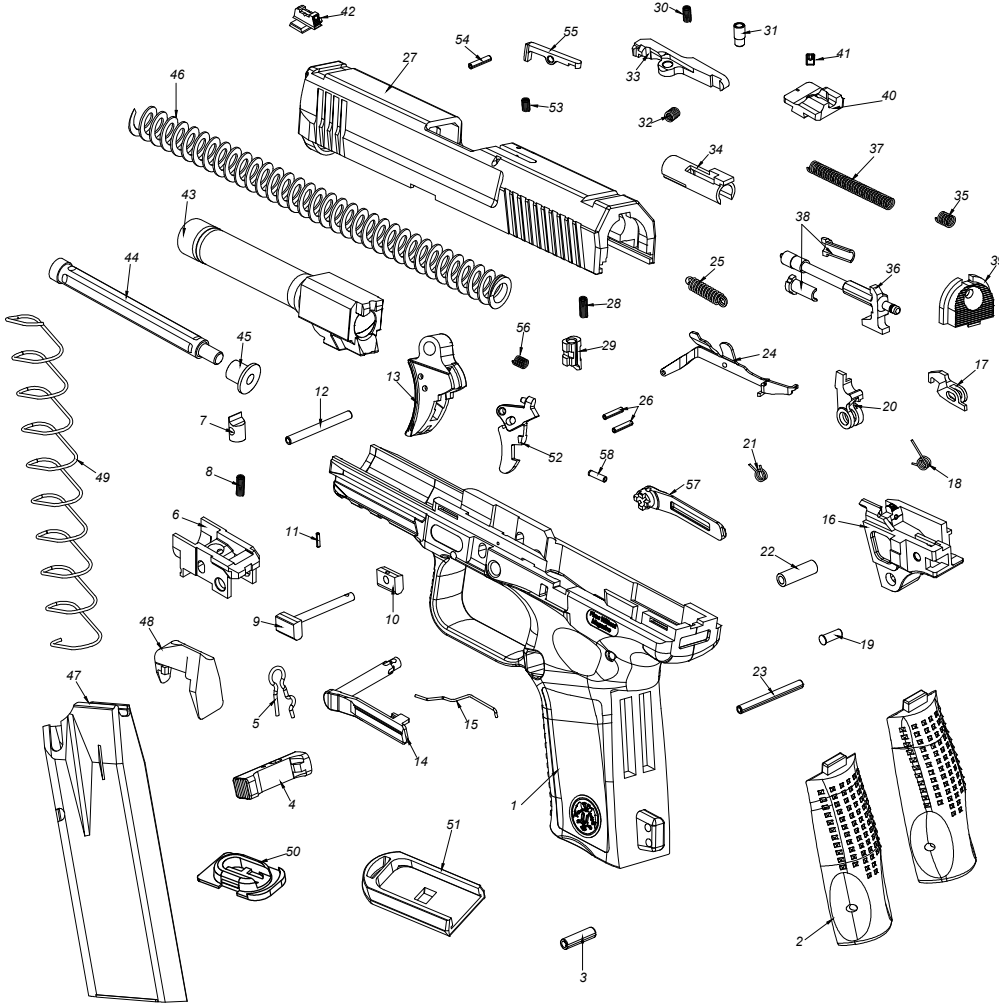

CANIK TP9 SF ELITE

CANIK TP9 SF ELITE DEMONTE TABANCA RESMİ VE PARÇA LİSTESİ

- | | | |
|----------------------------------|---|----------------------------------|
| 1- GÖVDE | 21- TETİK MANDALI YAYI | 41- GEZ VİDASI |
| 2- KABZE | 22- TETİK MANDALI BURCU | 42- ARPACIK |
| 3- KABZE PİMİ | 23- FİŞEK ATACAĞI VE TETİK MANDALI PİMİ | 43- NAMLU |
| 4- ŞARJÖR KİLİDİ | 24- TETİK MAFSALI | 44- İRCA YAYI MİLİ |
| 5- ŞARJÖR KİLİDİ YAYI | 25- TETİK YAYI | 45- İRCA YAYI MİLİ BAŞLIĞI |
| 6- TETİK KASASI | 26- TETİK VE TETİK MAFSALI PİMİ | 46- İRCA YAYI |
| 7- NAMLU KİLİDİ | 27- KAPAK | 47- ŞARJÖR GÖVDESİ |
| 8- NAMLU KİLİDİ YAYI | 28- İĞNE KİLİDİ YAYI | 48- GERDEL |
| 9- NAMLU KİLİDİ MANDALI | 29- İĞNE KİLİDİ | 49- ŞARJÖR YAYI |
| 10- NAMLU KİLİDİ MANDALI BAŞLIĞI | 30- TIRNAK PİMİ YAYI | 50- ŞARJÖR KAPAĞI KİLİDİ |
| 11- NAMLU KİLİDİ MANDALI PİMİ | 31- TIRNAK PİMİ | 51- ŞARJÖR KAPAĞI |
| 12- TETİK KASASI PİMİ | 32- TIRNAK YAYI | 52- TETİK KİLİDİ MANDALI |
| 13- TETİK | 33- TIRNAK | 53- MERMİ İŞARET MANDALI YAYI |
| 14- SOL SÜRGÜ TUTUCU | 34- İĞNE YATAĞI | 54- MERMİ İŞARET MANDALI PİMİ |
| 15- SOL SÜRGÜ TUTUCU YAYI | 35- İĞNE ÇEKME YAYI | 55- MERMİ İŞARET MANDALI |
| 16- FİŞEK ATACAĞI | 36- İĞNE | 56- TETİK KİLİDİ MANDALI YAYI |
| 17- İĞNE KURTARMA MANDALI | 37- İĞNE YAYI | 57- SAĞ SÜRGÜ TUTUCU |
| 18- İĞNE KURTARMA MANDALI YAYI | 38- İĞNE SABİTLEME PARÇASI | 58- SÜRGÜ TUTUCU PİMİ |
| 19- İĞNE KURTARMA MANDALI PİMİ | 39- İĞNE KAPAĞI | ELITE-S |
| 20- TETİK MANDALI | 40- GEZ | 59- EMNİYET MANDALI PİMİ |
| | | 60- EMNİYET MANDALI |
| | | 61- EMNİYET MANDALI BİLYASI |
| | | 62- EMNİYET MANDALI BİLYASI YAYI |