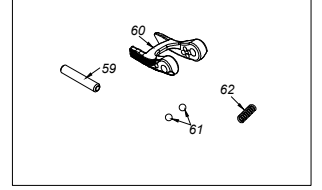

CANIK TP9 SF ELITE

CANIK TP9 SF ELITE DEMONTE TABANCA RESMİ VE PARÇA LİSTESİ

- | | | |
|----------------------------------|---|----------------------------------|
| 1- GÖVDE | 21- TETİK MANDALI YAYI | 41- GEZ VİDASI |
| 2- KABZE | 22- TETİK MANDALI BURCU | 42- ARPACIK |
| 3- KABZE PİMİ | 23- FİŞEK ATACAĞI VE TETİK MANDALI PİMİ | 43- NAMLU |
| 4- ŞARJÖR KİLİDİ | 24- TETİK MAFSALI | 44- İRCA YAYI MİLİ |
| 5- ŞARJÖR KİLİDİ YAYI | 25- TETİK YAYI | 45- İRCA YAYI MİLİ BAŞLIĞI |
| 6- TETİK KASASI | 26- TETİK VE TETİK MAFSALI PİMİ | 46- İRCA YAYI |
| 7- NAMLU KİLİDİ | 27- KAPAK | 47- ŞARJÖR GÖVDESİ |
| 8- NAMLU KİLİDİ YAYI | 28- İĞNE KİLİDİ YAYI | 48- GERDEL |
| 9- NAMLU KİLİDİ MANDALI | 29- İĞNE KİLİDİ | 49- ŞARJÖR YAYI |
| 10- NAMLU KİLİDİ MANDALI BAŞLIĞI | 30- TIRNAK PİMİ YAYI | 50- ŞARJÖR KAPAĞI KİLİDİ |
| 11- NAMLU KİLİDİ MANDALI PİMİ | 31- TIRNAK PİMİ | 51- ŞARJÖR KAPAĞI |
| 12- TETİK KASASI PİMİ | 32- TIRNAK YAYI | 52- TETİK KİLİDİ MANDALI |
| 13- TETİK | 33- TIRNAK | 53- MERMİ İŞARET MANDALI YAYI |
| 14- SOL SÜRGÜ TUTUCU | 34- İĞNE YATAĞI | 54- MERMİ İŞARET MANDALI PİMİ |
| 15- SOL SÜRGÜ TUTUCU YAYI | 35- İĞNE ÇEKME YAYI | 55- MERMİ İŞARET MANDALI |
| 16- FİŞEK ATACAĞI | 36- İĞNE | 56- TETİK KİLİDİ MANDALI YAYI |
| 17- İĞNE KURTARMA MANDALI | 37- İĞNE YAYI | 57- SAĞ SÜRGÜ TUTUCU |
| 18- İĞNE KURTARMA MANDALI YAYI | 38- İĞNE SABİTLEME PARÇASI | 58- SÜRGÜ TUTUCU PİMİ |
| 19- İĞNE KURTARMA MANDALI PİMİ | 39- İĞNE KAPAĞI | ELITE-S |
| 20- TETİK MANDALI | 40- GEZ | 59- EMNİYET MANDALI PİMİ |
| | | 60- EMNİYET MANDALI |
| | | 61- EMNİYET MANDALI BİLYASI |
| | | 62- EMNİYET MANDALI BİLYASI YAYI |